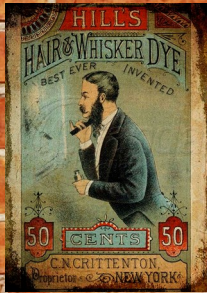

CARTELES - BARBERSHOP

SOBRE PEDIDO - 48 HORAS
TAMAÑOS PERSONALIZADOS

Tamaño promedio 30x40 cms, PVC vinil mate, Q.50.00 c/u

CARTELES - BARBERSHOP

SOBRE PEDIDO - 48 HORAS
TAMAÑOS PERSONALIZADOS

Tamaño promedio 30x40 cms, PVC vinil mate, Q.50.00 c/u